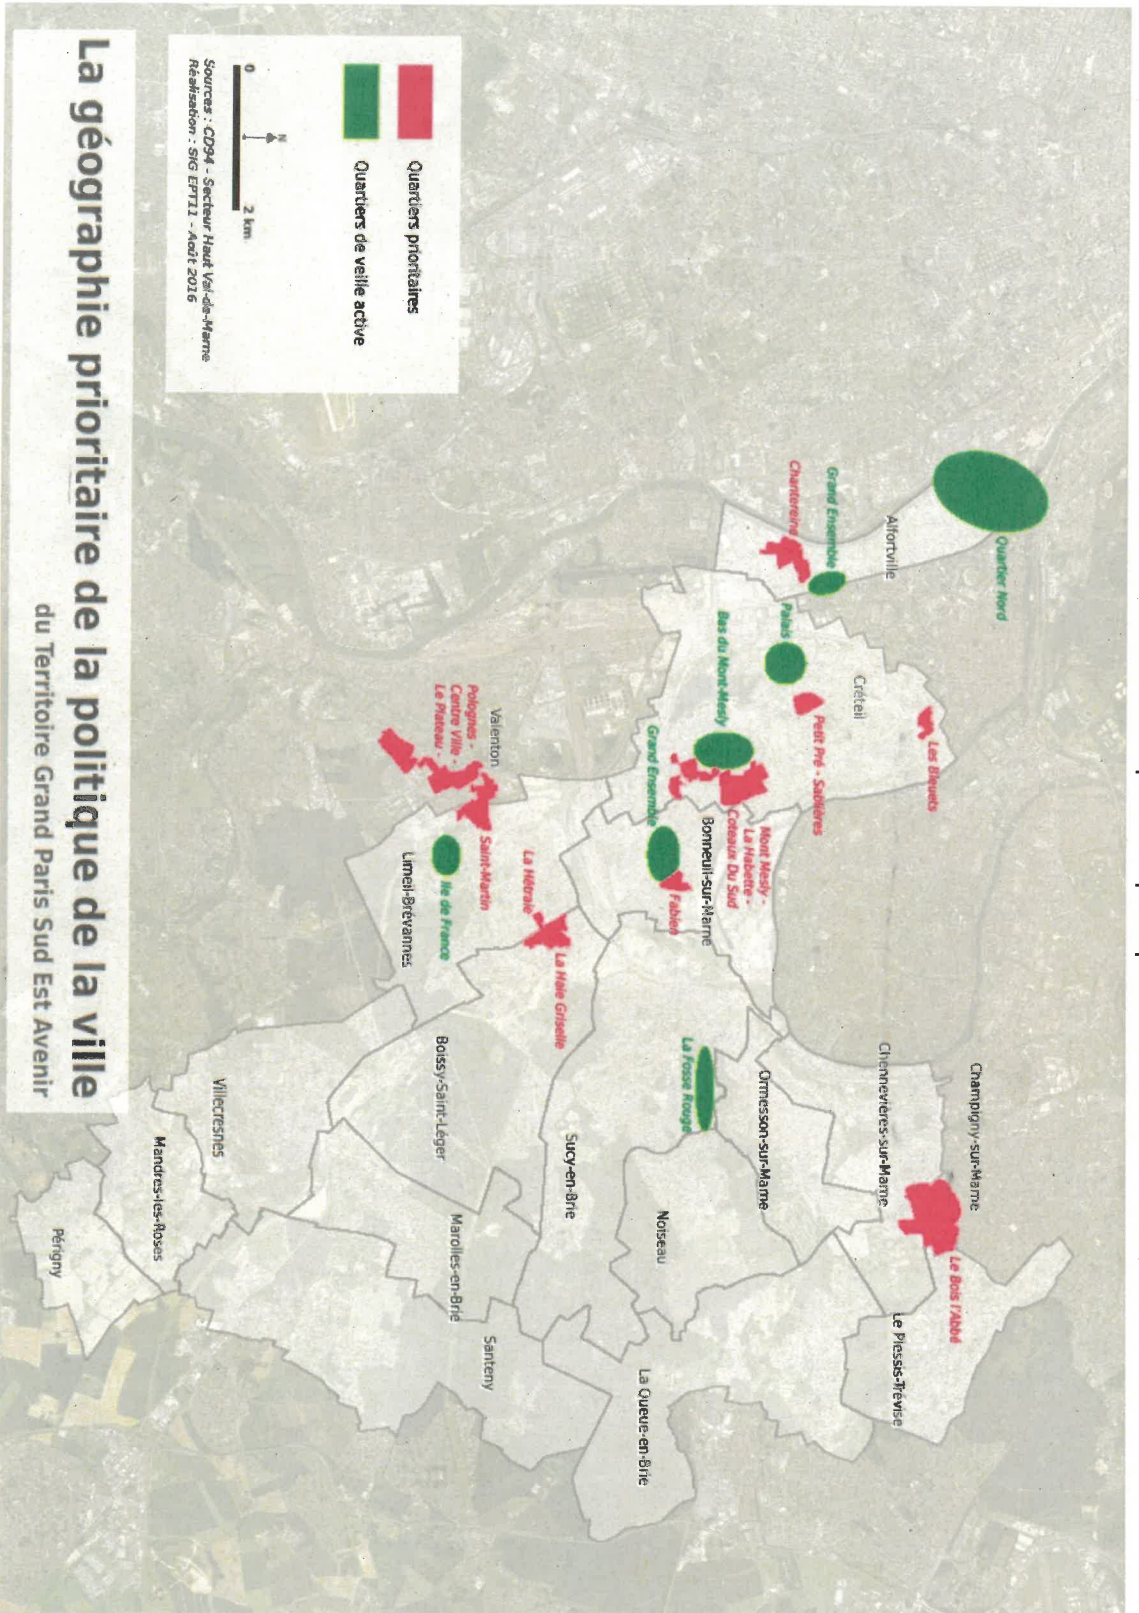

Annexe 5 - Carte détaillée des quartiers politique de la ville de GPSEA

La géographie prioritaire de la politique de la ville

du Territoire Grand Paris Sud Est Avenir

Sources : CD94 - Secteur Haut Val-de-Marne
Réalisation : SFG EPTII - Août 2016